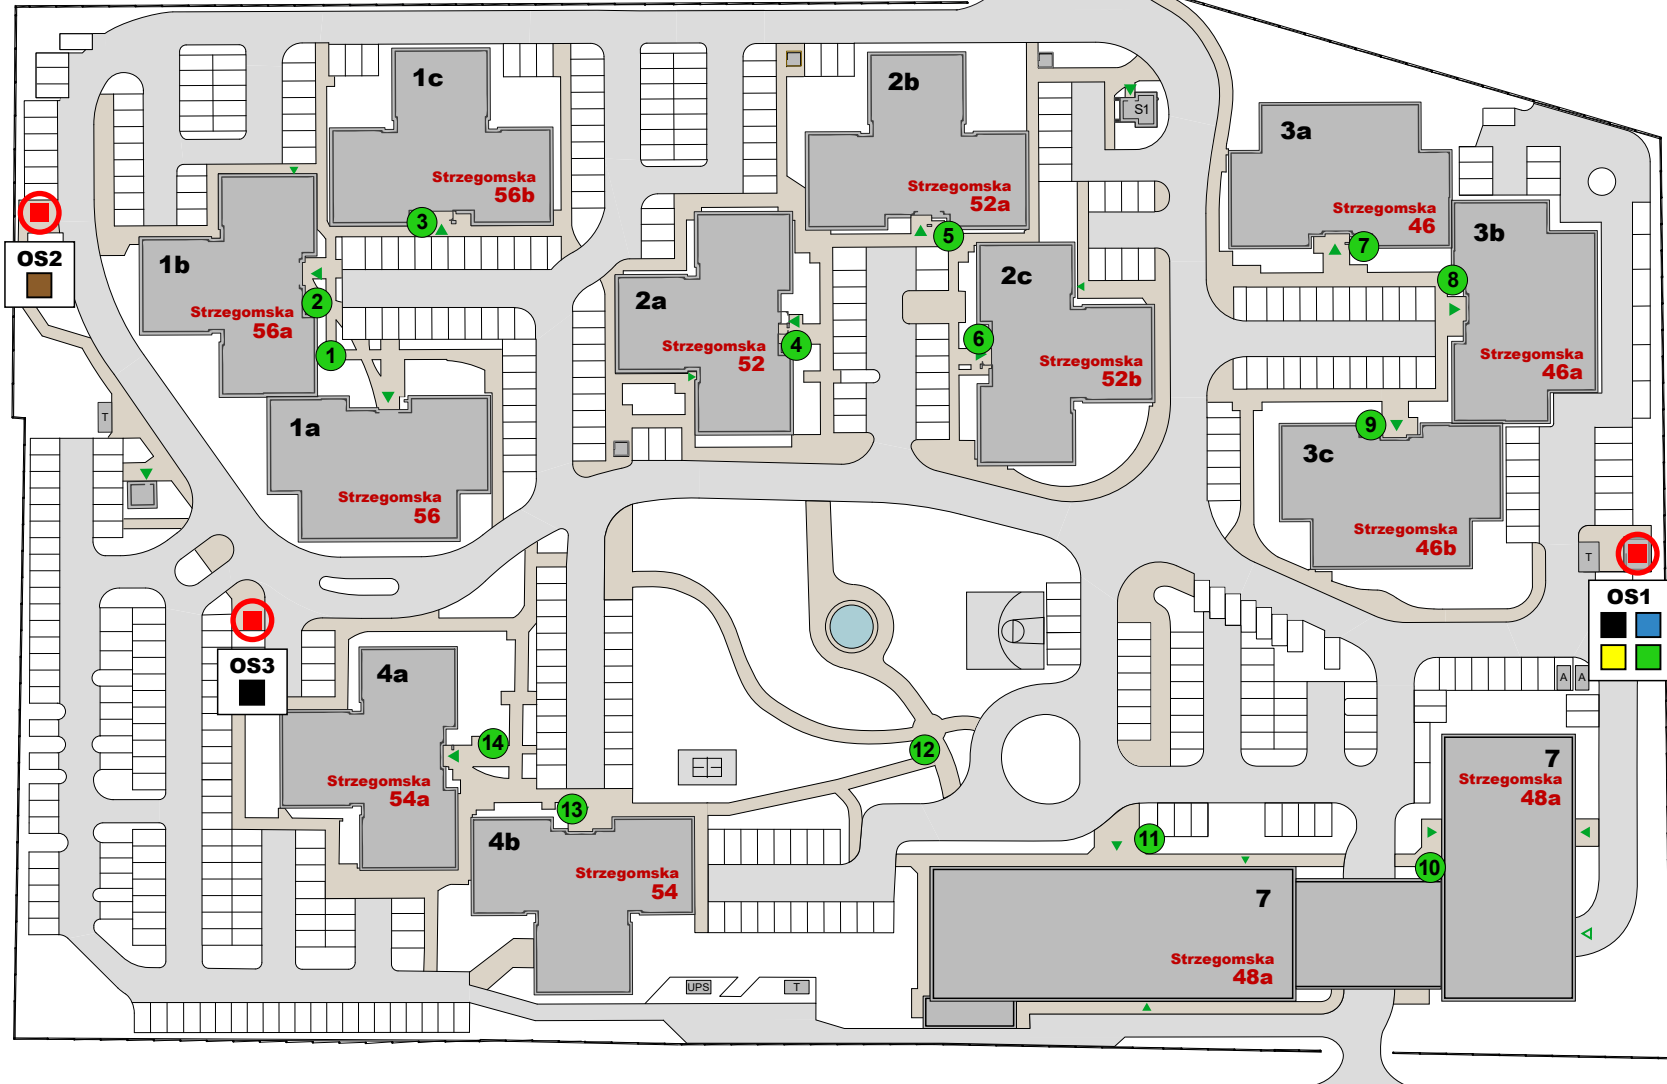

Lokalizacja pojemników na odpady komunalne
na terenie WPB Strzegomska Park od dnia 5 sierpień 2025 r.

Pojemniki na odpady

- OS1 - ■ Zmieszane
■ Papier
■ Plastik, metale
■ Szkło
- OS2 - ■ Bioodpady
- OS3 - ■ Miejsce składowania odpadów komunalnych i poprodukcyjnych tylko dla Restauracji Nowy Park

14 - Uliczny kosz metalowy - 14 szt.

Służba Ochrony WPB
tel.: 513 135 138